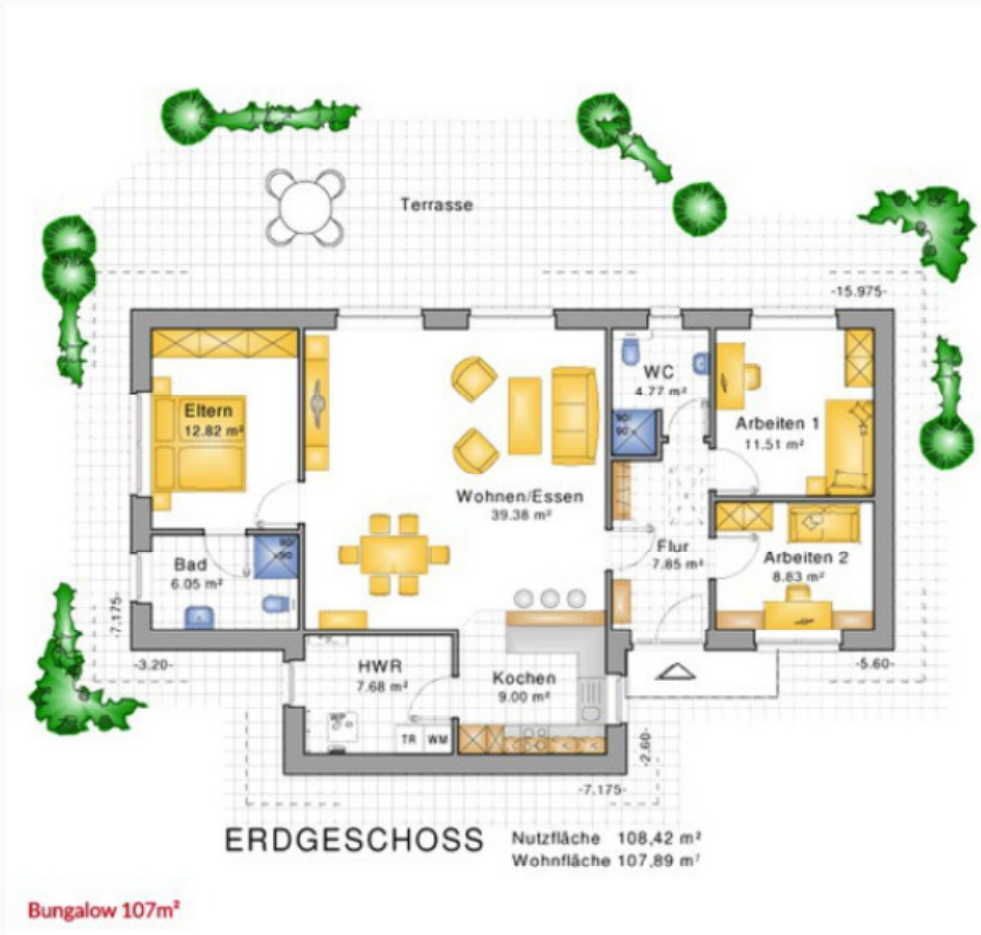

Null Euro Anzahlung
Planungs & Architektenkosten incl.
Grundstücksservice - Wir vermitteln ihr Traumgrundstück
Finanzierungs & Fördermittel Planung

Bungalow Klassiker bis 160m²

ERDGESCHOSS Nutzfläche 113,27 m²
 Wohnfläche 111,78 m²

Bungalow 111 m²

ERDGESCHOSS Nutzfläche 124,25 m²
Wohnfläche 116,08 m²

Bungalow 116 m²

ERDGESCHOSS

Nutzfläche 117,14 m²
Wohnfläche 124,48 m²

Bungalow 124 m²